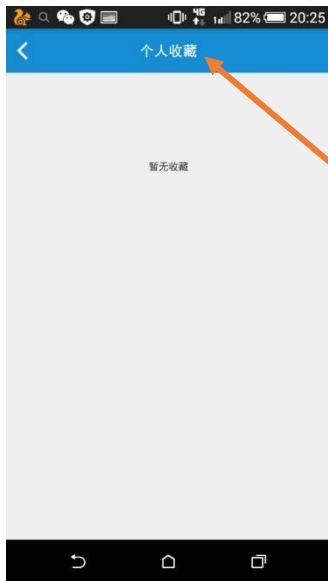

TYUT 校园网 APP 使用说明（安卓）

1. 安装后启动程序主界面

2.各模块功能

侧边栏

搜索框

导航菜单

更多功能

3.侧边栏

在校学生

教职员工

校友连线

访客关注

消息

意见反馈

4.更多功能

个人收藏

离线阅读

点赞列表

收藏

5.功能按钮