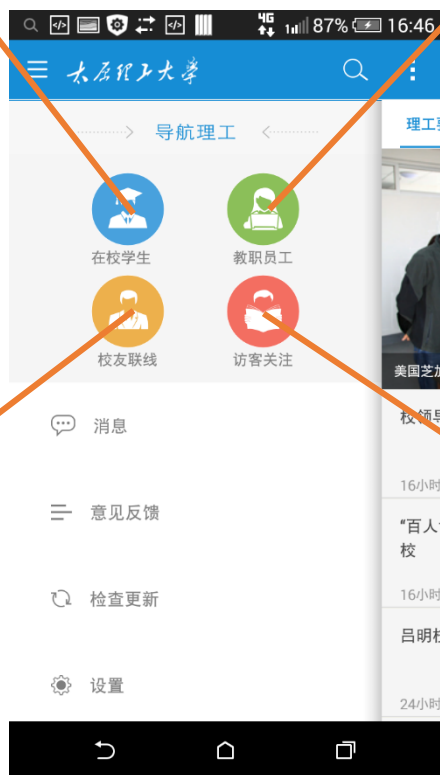

TYUT 校园网 APP 使用说明（安卓）

1. 安装后启动程序主界面

2.各模块功能

侧边栏

搜索框

导航菜单

更多功能

3.侧边栏

在校学生

教职员工

校友连线

访客关注

消息

意见反馈

4.更多功能

个人收藏

离线阅读

点赞列表

收藏

5.功能按钮