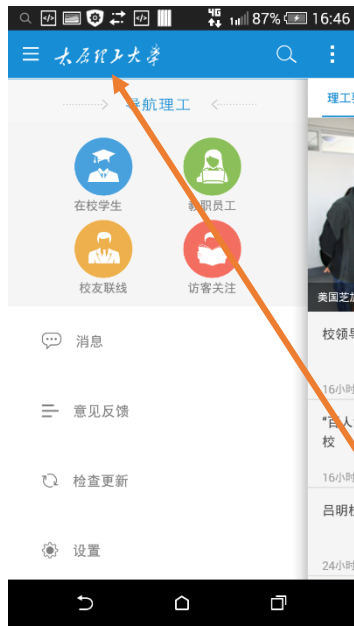

TYUT 校园网 APP 使用说明（安卓）

1. 安装后启动程序主界面

2.各模块功能

侧边栏

搜索框

导航菜单

更多功能

3.侧边栏